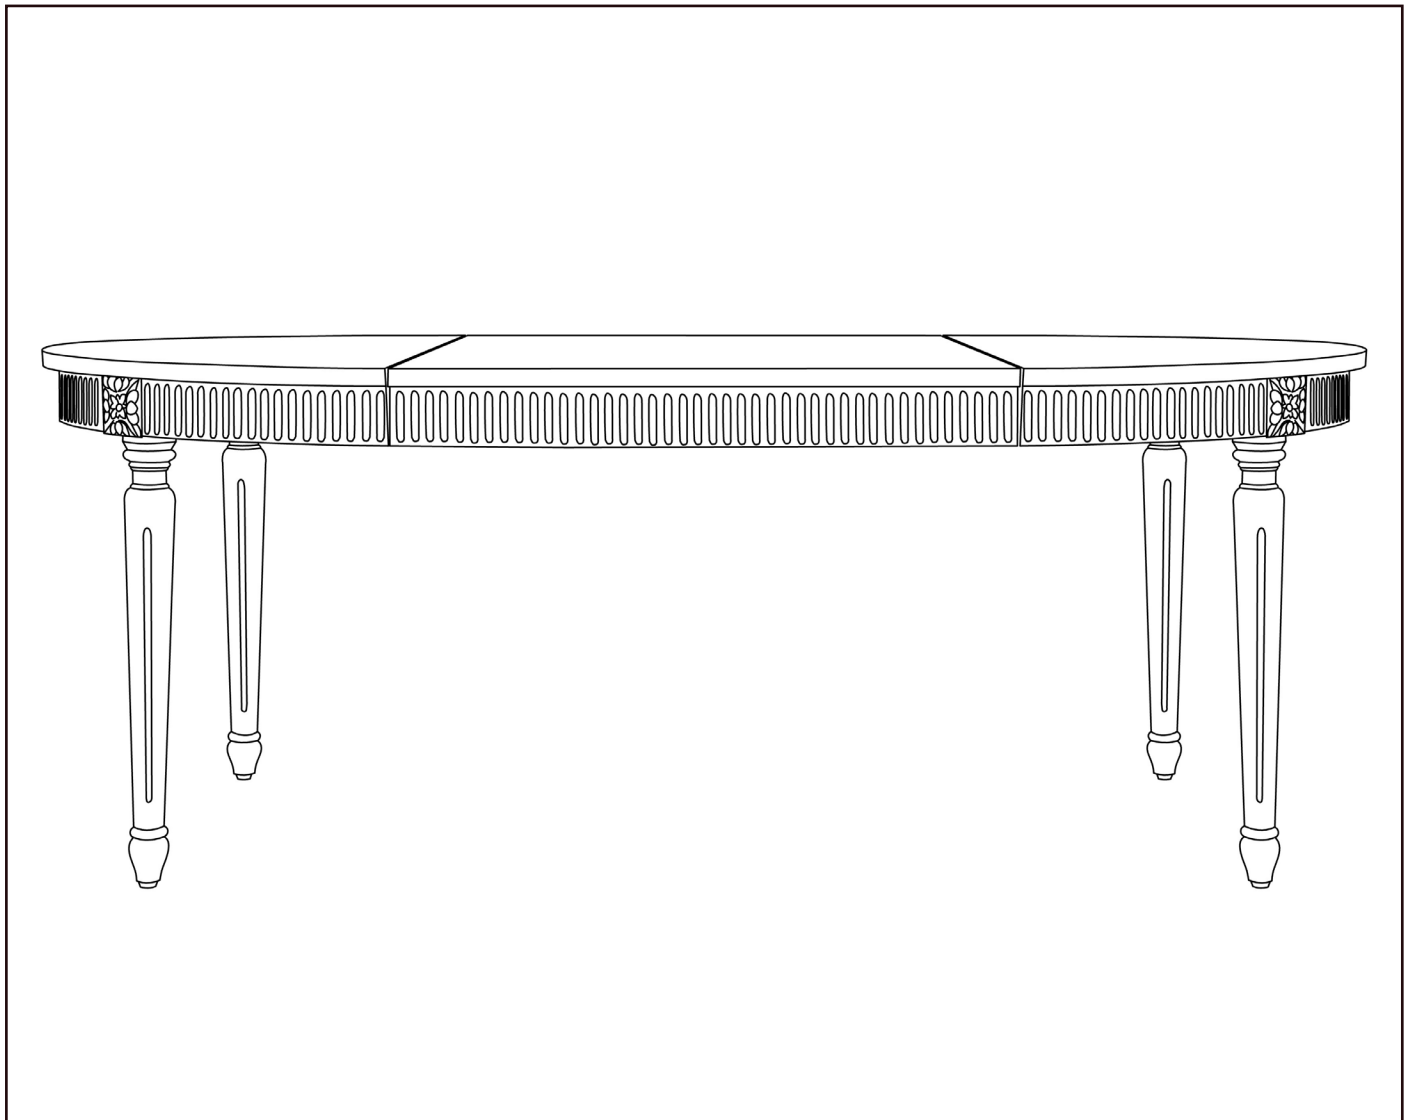

Aufbauanleitung / Assembly instruction / Montagehandleiding
/ Plan de montage / Istruzioni di montaggio

19824

 30min	
---	---

<p>A</p>  <p>X-1</p>	<p>B</p>  <p>X-1</p>	<p>C</p>  <p>X-4</p>
---	--	---

LOBERON
COMING HOME